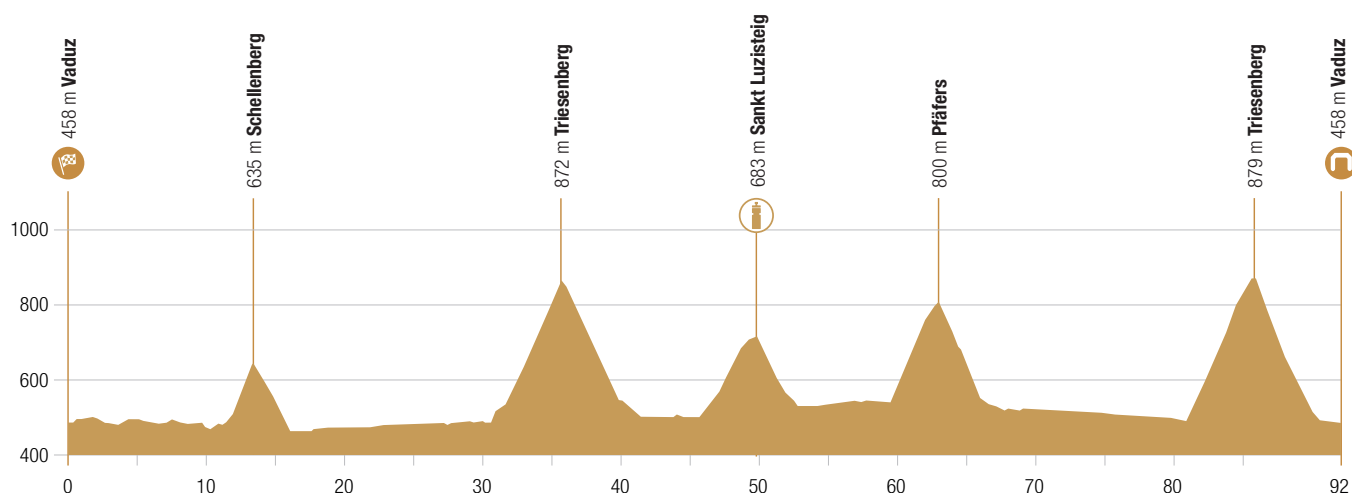

# GRANFONDO VADUZ 2024

## GROSSE RUNDE

Steigung ▲ 1720 m      Gefälle ▼ 1721 m      Gesamtzeit 3 h 03 min      Stundenmittel 30 km/h

m ü. M.	km	km	Ort		Stundenmittel km/h			
					30	20	30	20
458	0.0	91.7	Vaduz	Start	10:00	10:00	10:45	10:45
452	3.6	88.1	Schaan		10:06	10:09	10:51	10:54
456	11.3	80.4	Mauren	Start Anstieg	10:19	10:29	11:04	11:14
<b>635</b>	<b>13.2</b>	<b>78.5</b>	<b>Schellenberg</b>	▲	<b>10:27</b>	<b>10:41</b>	<b>11:12</b>	<b>11:26</b>
434	17.6	74.1	Ruggell		10:31	10:47	11:16	11:32
468	30.8	60.9	Ebenholz		10:57	11:25	11:42	12:10
498	31.0	60.7		Start Anstieg	10:59	11:29	11:44	12:14
<b>872</b>	<b>35.3</b>	<b>56.4</b>	<b>Triesenberg</b>	▲	<b>11:16</b>	<b>11:55</b>	<b>12:01</b>	<b>12:40</b>
529	39.9	51.8	Oberdorf		11:19	11:59	12:04	12:44
481	44.2	47.5	Balzers		11:27	12:10	12:12	12:55
493	45.9	45.8		Start Anstieg	11:30	12:15	12:15	13:00
<b>683</b>	<b>48.6</b>	<b>43.1</b>	<b>Sankt Luzisteig</b>	🚰 ▲	<b>11:43</b>	<b>12:34</b>	<b>12:28</b>	<b>13:19</b>
507	52.9	38.8	Maienfeld		11:45	12:37	12:30	13:22
519	57.5	34.2	Landquart		11:54	12:51	12:39	13:36
518	59.1	32.6		Start Anstieg	11:57	12:56	12:42	13:41
<b>800</b>	<b>62.3</b>	<b>29.4</b>	<b>Pfäfers</b>	▲	<b>12:09</b>	<b>13:14</b>	<b>12:54</b>	<b>13:59</b>
515	66.0	25.7	Bad Ragaz		12:12	13:18	12:57	14:03
486	74.7	17.0	Trübbach		12:27	13:41	13:12	14:26
512	81.0	10.7	Oberdorf	Start Anstieg	12:37	13:56	13:22	14:41
<b>879</b>	<b>85.2</b>	<b>6.5</b>	<b>Triesenberg</b>	▲	<b>12:58</b>	<b>14:28</b>	<b>13:43</b>	<b>15:13</b>
458	91.7	0.0	Vaduz	Ziel	13:03	14:35	13:48	15:20