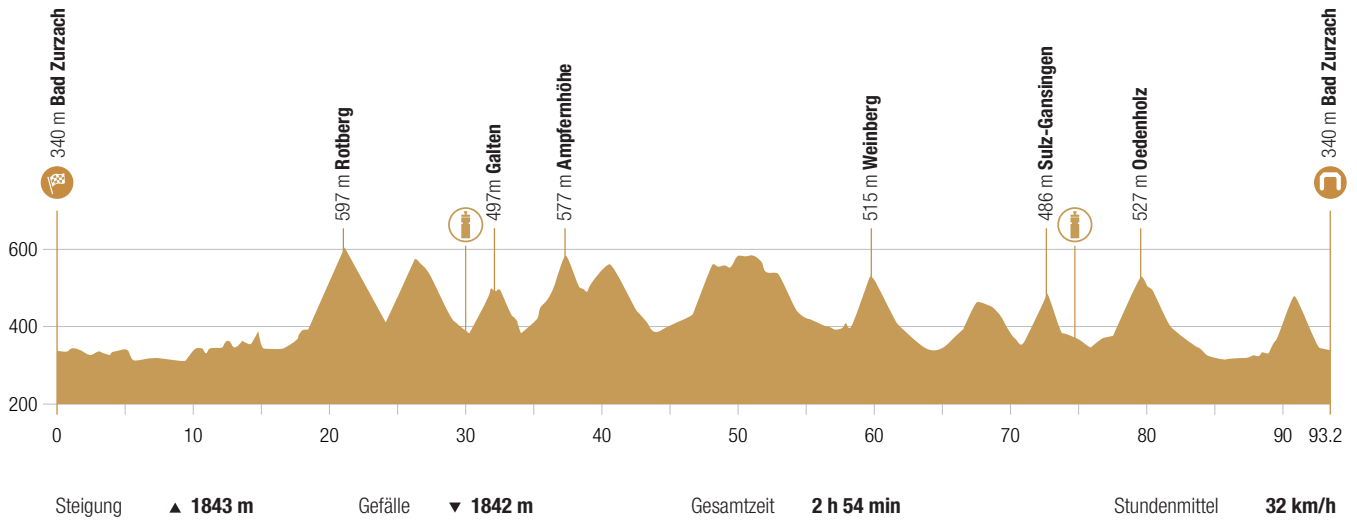

# DILLIER CLASSIC 2023

## GROSSE RUNDE

CHASING CANCELLARA

DILLIER CLASSIC

m ü. M.	km	km	Ort	1. Gruppe		5. Gruppe	
				Stundenmittel km/h		Stundenmittel km/h	
				32		20	
340	0.0	92.8	Bad Zurzach		10:00		10:40
334	5.3	87.5	Koblenz		10:09		10:52
345	10.4	82.4	Leuggern		10:18		11:05
387	18.0	74.8		Start Anstieg	10:33		11:25
<b>597</b>	<b>21.0</b>	<b>71.8</b>	<b>Rotberg</b>		<b>10:42</b>		<b>11:43</b>
409	24.0	68.8	Hottwil		10:46		11:48
575	26.5	66.3	Bürersteig		10:53		12:02
387	30.0	62.8	Gansingen	Start Anstieg / Verpflegung	10:57		12:08
<b>494</b>	<b>31.7</b>	<b>61.1</b>	<b>Galten</b>		<b>11:02</b>		<b>12:18</b>
384	34.1	58.7	Sulz		11:05		12:22
450	35.4	57.4		Start Anstieg	11:09		12:29
<b>578</b>	<b>37.3</b>	<b>55.5</b>	<b>Ampfernhöhe</b>		<b>11:15</b>		<b>12:40</b>
552	40.8	52.0	Bürersteig		11:20		12:48
393	43.6	49.2	Remigen		11:24		12:52
551	48.3	44.5	Oberbözberg		11:36		13:12
567	51.4	41.4	Neustalden		11:42		13:21
433	54.4	38.4	Effingen		11:46		13:26
406	56.1	36.7	Bözen		11:48		13:30
397	57.6	35.2	Hornussen		11:51		13:33
400	58.2	34.6		Start Anstieg	11:52		13:35
<b>525</b>	<b>59.7</b>	<b>33.1</b>	<b>Weinberg</b>		<b>11:57</b>		<b>13:44</b>
336	64.4	28.4	Kaisten		12:03		13:53
374	70.0	22.8	Sulz		12:14		14:09
356	70.8	22.0		Start Anstieg	12:15		14:10
<b>486</b>	<b>72.6</b>	<b>20.2</b>	<b>Sulz-Gansingen</b>		<b>12:20</b>		<b>14:21</b>
384	73.9	18.9	Gansingen	Verpflegung	12:22		14:23
366	75.2	17.6	Oberhofen		12:24		14:27

## GROSSE RUNDE

m ü. M.	km	km	Ort	Stundenmittel km/h	
				1. Gruppe	5. Gruppe
377	77.5	15.3		32	20
<b>525</b>	<b>79.5</b>	<b>13.3</b>	<b>Oedenholz</b>		
347	83.8	9.0	Leuggern	12:28	14:33
340	92.8	0.0	Bad Zurzach	<b>12:33</b>	<b>14:45</b>
				12:39	14:54
				12:54	15:18