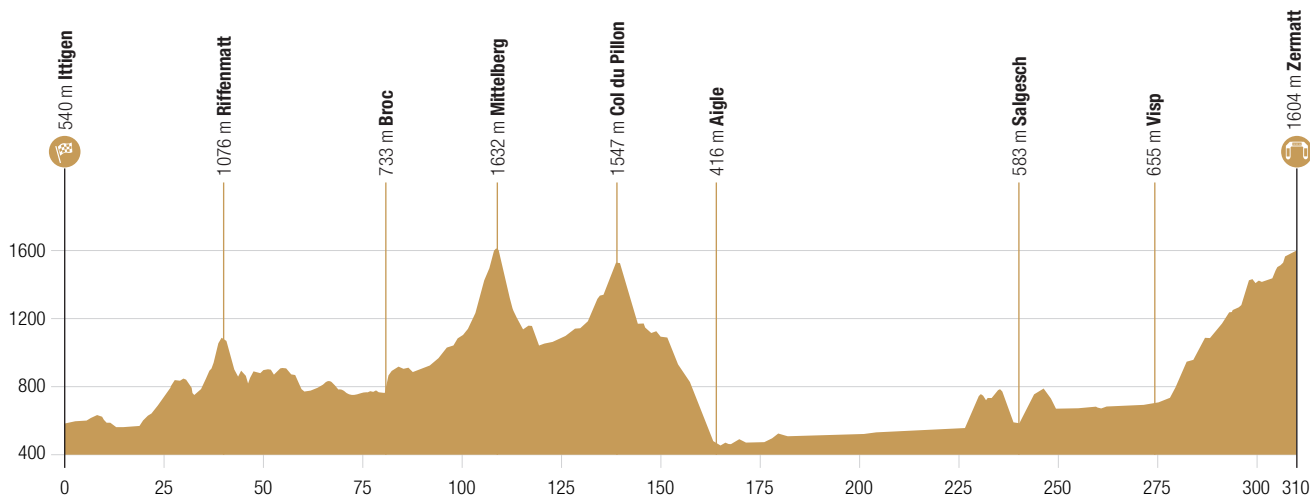

# BERN – ZERMATT

29.06.2024

## BERN-ZERMATT

PRESENTED BY Mercedes-Benz

Steigung/ascent **▲ 4679 m**      Gefälle/descent **▼ 3614 m**      Gesamtzeit/total time **15 h 27 min**      Stundenmittel/average speed **20 km/h**

m ü. M.	km	km	Ort / place	Stundenmittel/average speed				
				20 km/h	30 km/h	20 km/h	30 km/h	
539	0.0	309.0	Bern	02:00	02:00	04:00	04:00	
537	12.1	296.9	Rubigen	02:33	02:22	04:33	04:22	
764	27.3	281.7	Riggisberg	03:33	03:02	05:33	05:02	
754	34.7	274.3	Rüschegg-Graben	03:50	03:13	05:50	05:13	
1076	40.1	268.9	Riffenmatt	Checkpoint	04:13	03:28	06:13	05:28
851	49.7	259.3	Plaffeien	04:33	03:42	06:33	05:42	
840	57.9	251.1	Sankt Silvester	04:56	03:57	06:56	05:57	
759	62.8	246.2	Montévrax	05:07	04:05	07:07	06:05	
756	69.1	239.9	La Roche	05:25	04:17	07:25	06:17	
733	81.1	227.9	Broc	06:00	04:40	08:00	06:40	
854	88.2	220.8	Charmey (Gruyère)	06:22	04:55	08:22	06:55	
1006	97.4	211.6	Jaun	Checkpoint	06:55	05:16	08:55	07:16
1274	104.7	204.3	Abländschen	07:24	05:36	09:24	07:36	
1632	108.9	200.1	Mittelberg	07:43	05:49	09:43	07:49	
1029	119.2	189.8	Saanen	08:03	06:02	10:03	08:02	
1045	122.6	186.4	Gstaad	08:11	06:07	10:11	08:07	
1128	129.1	179.9	Feutersoey	08:30	06:20	10:30	08:20	
1547	139.6	169.4	Col du Pillon	Checkpoint	09:07	06:45	11:07	08:45
<b>1547</b>	<b>139.6</b>	<b>169.4</b>	<b>Col du Pillon</b>	<b>Kontrollschluss</b>			<b>12:00</b>	
1155	144.2	164.8	Les Diablerets	09:15	06:50	11:15	08:50	
964	153.0	156.0	Le Sépey	09:30	07:00	11:30	09:00	
416	163.3	145.7	Aigle	09:47	07:11	11:47	09:11	
414	172.5	136.5	Bex	10:11	07:27	12:11	09:27	
454	185.9	123.1	Dorénaz	Checkpoint	10:47	07:51	12:47	09:51